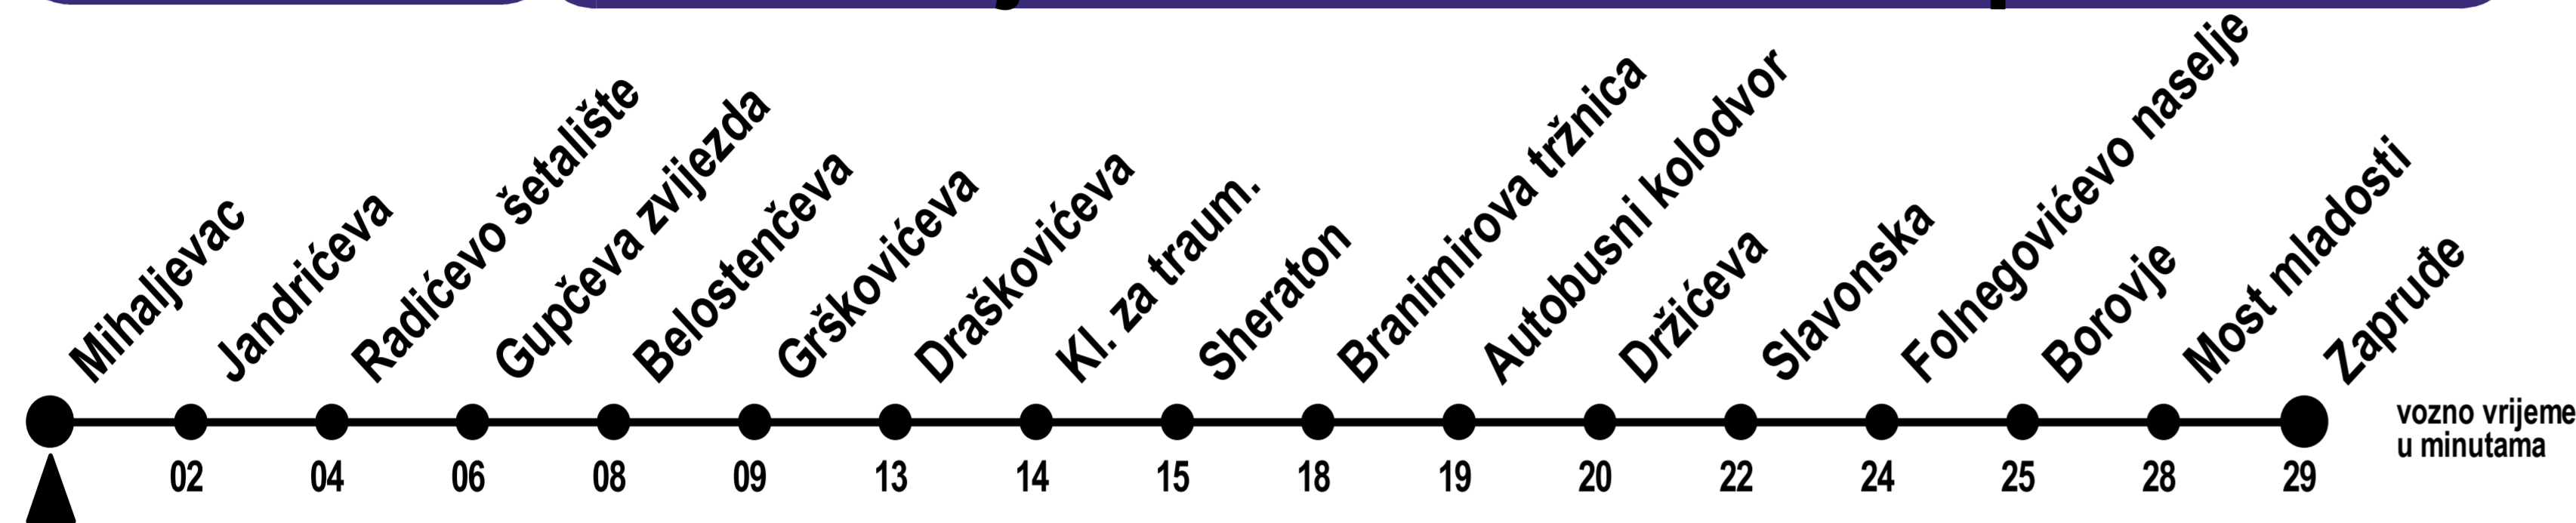

TRAM 8

Zagrebački električni tramvaj d.o.o.

VOZNI RED U primjeni od: **7.1.2025.**

Mihaljevac - Zapruđe

Mihaljevac *smjer* Zapruđe

Sati	RADNI DAN				Sati
04	42	58			04
05	15	32	49		05
06	05	22	35	49	06
07	03	18	32	47	07
08	02	17	31	46	08
09	01	16	30	43 57	09
10	11	25	39	53	10
11	06	20	34	48	11
12	02	16	30	44 57	12
13	11	26	40	55	13
14	10	24	39	54	14
15	08	23	38	52	15
16	07	22	36	51	16
17	06	20	35	50	17
18	04	19	33	47	18
19	02	19	37	55	19
20	13	31	48		20
21	05	22	39	56	21
22	13	29	46		22
23	03	20	35 ^s	52 ^s	23
00	--				00

S = spremište Dubrava
 Na predviđeno vrijeme polaska/dolaska, mogu utjecati poremećaji u prometu, vremenski uvjeti ili druge izvanredne okolnosti.
 SUBOTOM, NEDJELJOM I BLAGDANOM LINIJA NE PROMETUJE

TRAM 8

Zagrebački električni tramvaj d.o.o.

VOZNI RED U primjeni od: **7.1.2025.**

Mihaljevac - Zapruđe

Zapruđe *smjer* Mihaljevac

Sati	RADNI DAN				Sati
04	42	58			04
05	15	32	49		05
06	05	22	39	56	06
07	11	25	40	55	07
08	09	24	39	53	08
09	08	22	36	50	09
10	04	18	32	46	10
11	00	13	27	41 55	11
12	09	23	37	51	12
13	04	18	33	48	13
14	02	17	32	46	14
15	01	16	30	45	15
16	00	14	29	44 58	16
17	13	28	42	57	17
18	12	27	44		18
19	01	07 ^s	21	39 56	19
20	13	30	48		20
21	05	22	39	56	21
22	13	29	46		22
23	03	20	35 ^s	52 ^s	23
00	--				00

S = spremište Dubrava
 Na predviđeno vrijeme polaska/dolaska, mogu utjecati poremećaji u prometu, vremenski uvjeti ili druge izvanredne okolnosti.
 SUBOTOM, NEDJELJOM I BLAGDANOM LINIJA NE PROMETUJE